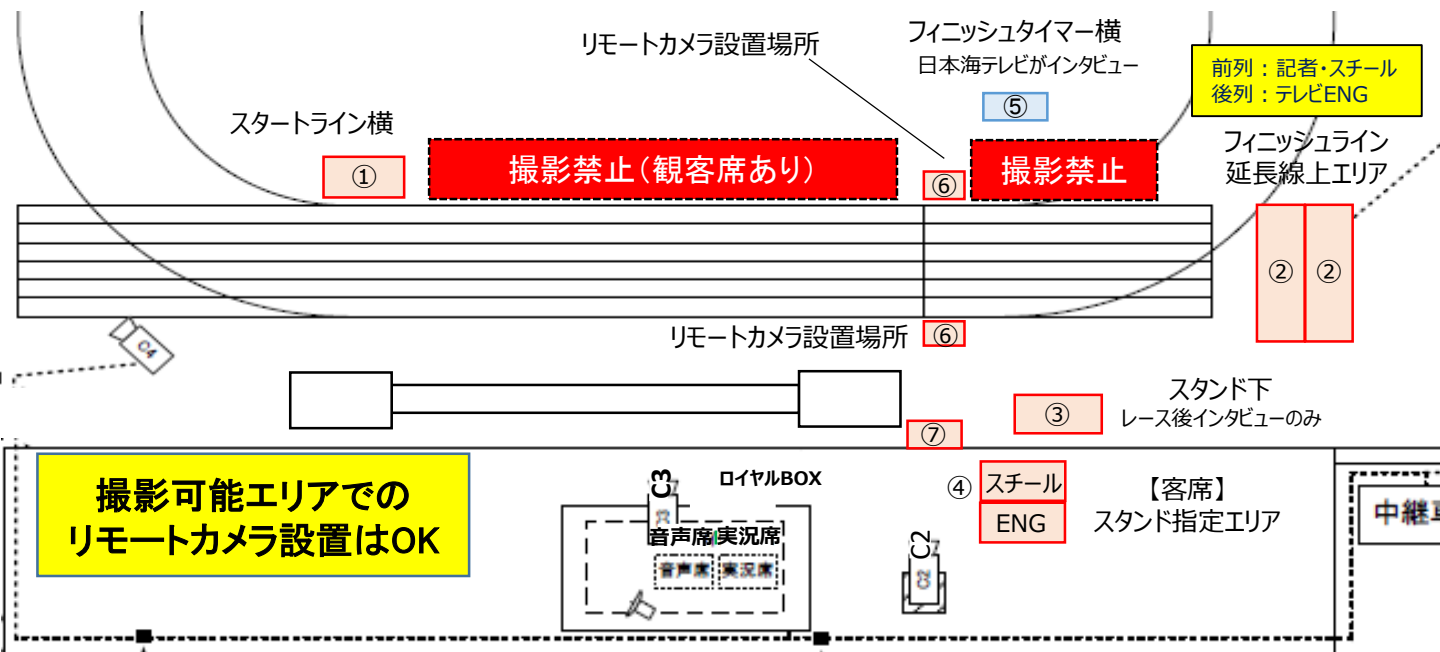

布勢スプリント2023 撮影エリア図 (6月25日用)

ホームストレート使用時

撮影・取材エリア

バックストレート使用時

- ・ 共催者である日本海テレビのカメラを優先します。
- ・ 競技場内での選手への単独インタビューは禁止いたします。
- ・ フラッシュによる撮影は禁止しております。
- ・ 各取材エリアでは、競技役員・担当係員の指示に従ってください。
- ・ 当日の状況で撮影エリアを変更する場合があります。競技役員・担当係員の指示に従ってください。
- ・ 撮影エリア以外での撮影は、禁止いたします。

6月24日(土)の撮影エリアは
上記と異なる場合があります。
当日担当係員の指示に従ってください。