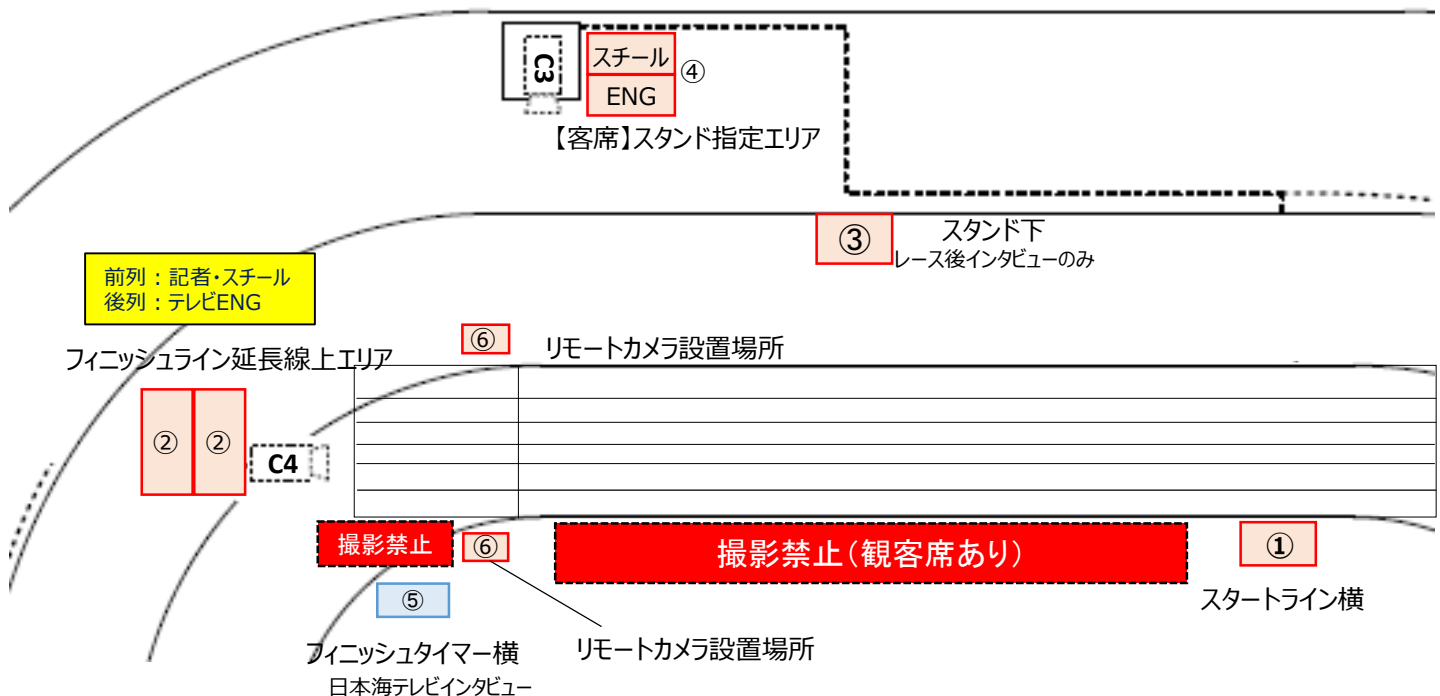

布勢スプリント2023 撮影エリア図 (6月25日用)

ホームストレート使用時

撮影・取材エリア

バックストレート使用時

- ・ 共催者である日本海テレビのカメラを優先します。
- ・ 競技場内での選手への単独インタビューは禁止いたします。
- ・ フラッシュによる撮影は禁止しております。
- ・ 各取材エリアでは、競技役員・担当係員の指示に従ってください。
- ・ 当日の状況で撮影エリアを変更する場合があります。競技役員・担当係員の指示に従ってください。
- ・ 撮影エリア以外での撮影は、禁止いたします。

6月24日(土)の撮影エリアは
上記と異なる場合があります。
当日担当係員の指示に従ってください。