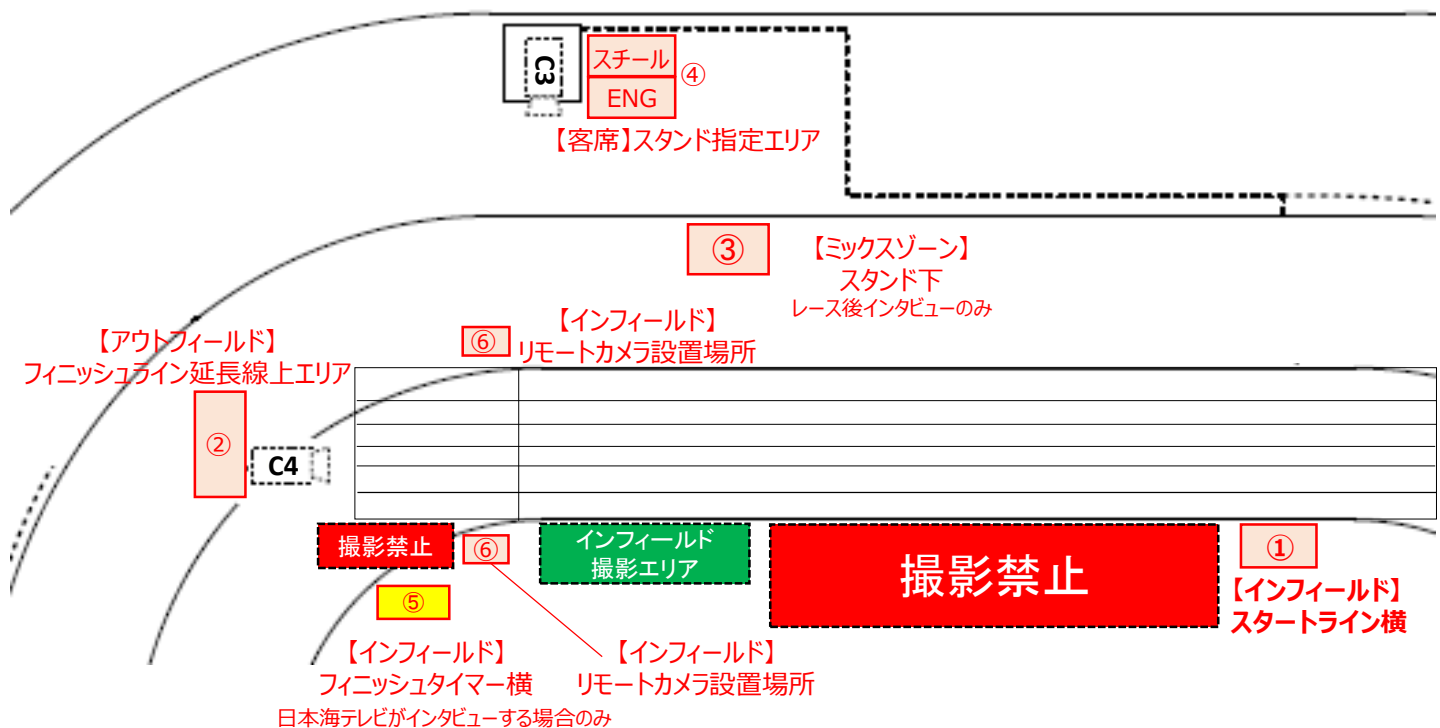

# 布勢スプリント2021 撮影エリア図

撮影・取材エリア  
 インフィールド撮影可

## ホームストレート使用時

## バックストレート使用時

- ・共催者である日本海テレビの中継カメラが優先します。
- ・競技場内での選手への単独インタビューは禁止いたします。
- ・フラッシュによる撮影は禁止しております。
- ・各取材エリアでは、競技役員・担当係員の指示に従ってください。
- ・当日の状況で撮影エリアを変更する場合があります。競技役員・担当係員の指示に従ってください。
- ・撮影エリア以外での撮影は、禁止いたします。