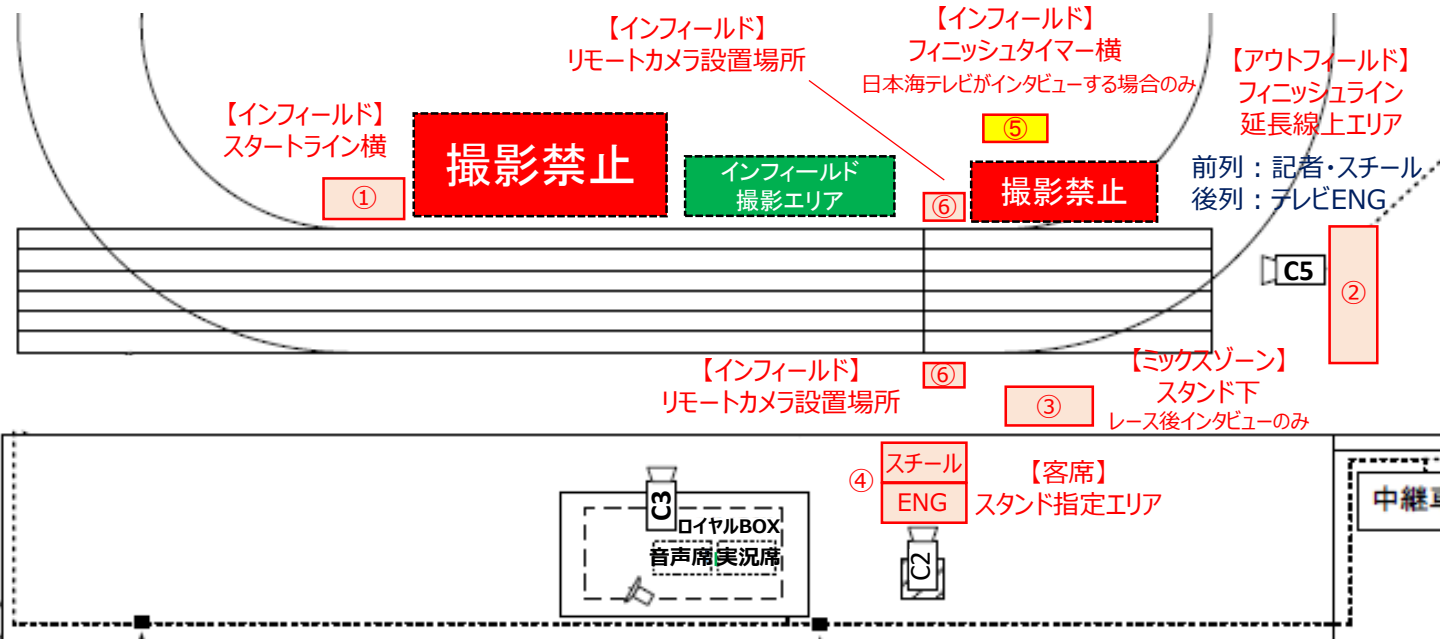

# 布勢スプリント2021 撮影エリア図

撮影・取材エリア  
 インフィールド撮影可

## ホームストレート使用時

## バックストレート使用時

- ・共催者である日本海テレビの中継カメラが優先します。
- ・競技場内での選手への単独インタビューは禁止いたします。
- ・フラッシュによる撮影は禁止しております。
- ・各取材エリアでは、競技役員・担当係員の指示に従ってください。
- ・当日の状況で撮影エリアを変更する場合があります。競技役員・担当係員の指示に従ってください。
- ・撮影エリア以外での撮影は、禁止いたします。